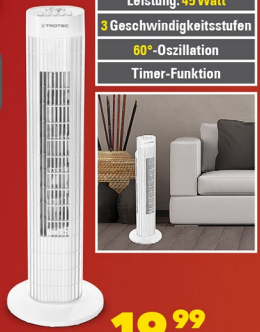

TVE 30 T Turmventilator **19,99**

- Leistung: 45 Watt
- 3 Geschwindigkeitsstufen
- 60°-Oszillation
- Timer-Funktion

Aircooler

Im Sommer Lufterfrischer, im Winter Luftbefeuchter!