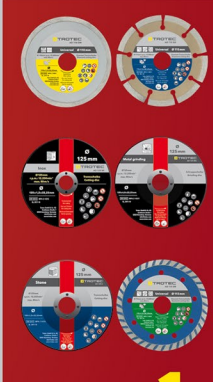

Zubehör

Diverse Trennscheiben-Sets **je 1,-**

Powertools • Luftreiniger • Luftentfeuchter • Luftbefeuchter • Bautrockner • Heizgeräte • Klimageräte • Ventilatoren • Messgeräte