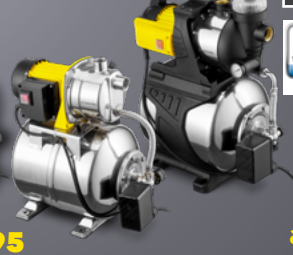

PMTS 10-20V
Akku-Multifunktionswerkzeug **39,95**

FÜR DEN PERFEKTEN GARTEN

- Leistung 1.000 W
- Fördermenge 3.300 l / h
- Förderhöhe 30 m
- Förderdruck 3 bar
- Bis 2 mm Korngröße

Hauswasserwerke
Zur Eigenversorgung mit Brauchwasser für Haus, Waschmaschinen, Toilettenspülungen und Bewässerungssysteme im Garten.

ab **69,95**

- Leistung 700 - 1.500 W
- Fördermenge 4.800 - 6.000 l/h
- Förderhöhe 40 - 93 m
- Förderdruck 4 - 9,3 bar
- Bis 2,3 mm Korngröße

Edelstahl-Tiefbrunnenpumpen
Zur Förderung von Klarwasser aus Brunnen, Regenzisternen und Schächten. Oder zur mühelosen Bewässerung von Haus und Gartenanlage.