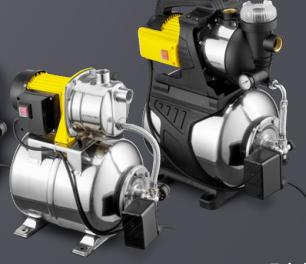

Reinigungsvolumen 350 - 355 m³/h
4 - 5 Gebläsestufen
Timer-Funktion
Für 42 m² / 105 m³

AirgoClean® 170 E Design-Luftreiniger **79,95**

FÜR DEN PERFEKTEN GARTEN

Leistung 1.000 W
Fördermenge 3.300 l/h
Förderhöhe 30 m
Förderdruck 3 bar
Bis 2 mm Korngröße

Hauswasserwerke
Zur Eigenversorgung mit Brauchwasser für Haus, Waschmaschinen, Toiletenspülungen und Bewässerungssysteme im Garten.

ab **89,95**

Leistung 700 - 1.500 W
Fördermenge 4.800 - 6.000 l/h
Förderhöhe 40 - 93 m
Förderdruck 4 - 9,3 bar
Bis 2,3 mm Korngröße